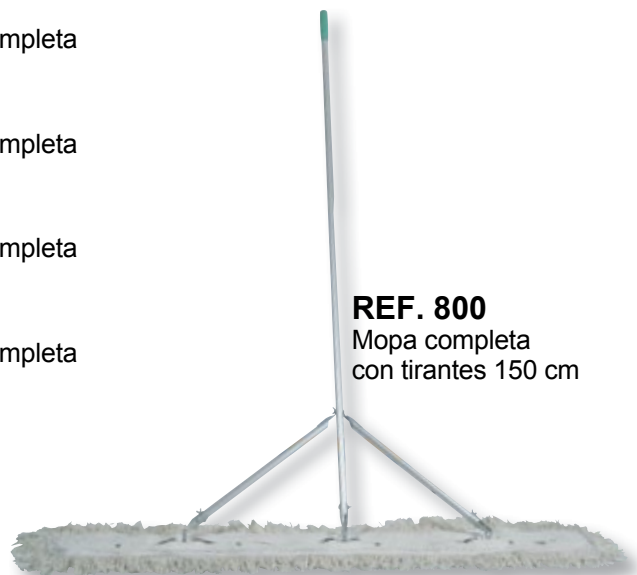

REF. 800
Mopa completa
con tirantes 150 cm