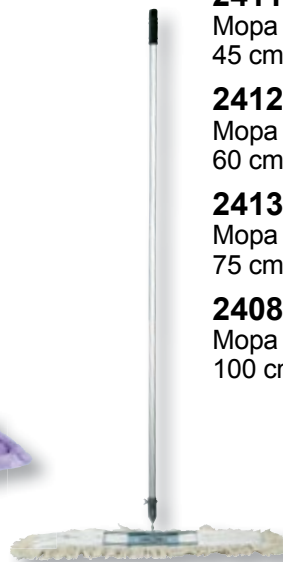

2411
Mopa completa
45 cm

2412
Mopa completa
60 cm

2413
Mopa completa
75 cm

2408
Mopa completa
100 cm